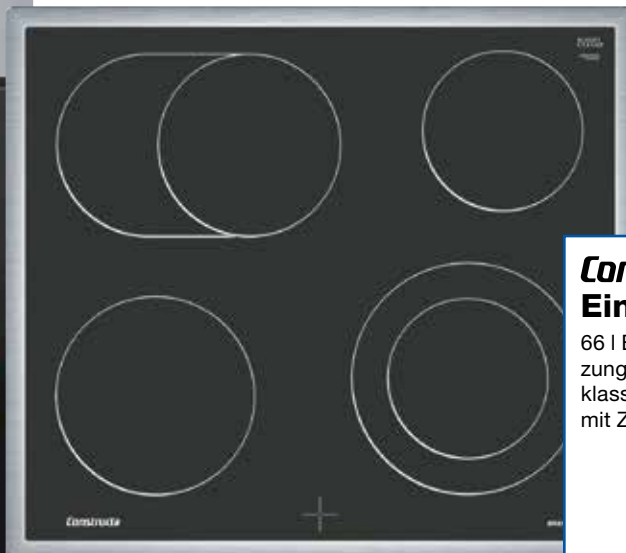

125 Edition: inkl. Gutschein für eine Gourmet-Grillplatte im Wert von € 244,-²⁾

KM 7466 FR 125 Edition

22RP39

Miele Einbau-Backofen H 2766-1 B 125 Edition

76 l Backofen mit 10 Betriebsarten inkl. Automatikprogramme • AirFry-Funktion • Timer • CleanGlass-Tür mit SoftOpen und SoftClose • Zubehör: Back- und Universalblech mit PerfectClean, Back- und Bratrost, FlexiClip-Vollauszug (1 Paar) und Aufnahmeegitter • Energieeffizienzklasse A+ (Spektrum A+++ bis D) • Art.-Nr.: 1421615

999,-

Miele autarkes Induktions-Kochfeld KM 7466 FR Edition 125

einfache Bedienung dank ComfortSelect • 4 Kochzonen, davon ein PowerFlex-Kochbereich • Stop & Go-Funktion • TwinBooster: zwei Leistungsstufen für kurze Ankochzeiten • Warmhaltefunktion • Ankoch- und Abschaltautomatik • Timer • Art.-Nr.: 1432436

1159,-

3D-Heißluft: Egal, ob Sie eine, zwei oder drei Ebenen gleichzeitig benutzen, die Hitze wird im gesamten Ofen gleichmäßig verteilt.

Constructa Einbau-Herd-Set CX31EK01T

66 l Einbau-Herd mit 5 Beheizungsarten • Schnellaufheizung • Universalpfanne und Bratrost • Energieeffizienzklasse A (Spektrum A+++ bis D) • Glaskeramik-Kochfeld mit Zweikreis- und Bräterzone • Art.-Nr.: 1222564